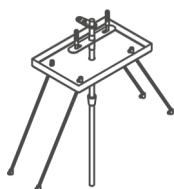

**Cores disponíveis:**

Branco TX  
Preto TX  
Marrom  
Pintura Epóxi - Pó

**HL 26**

Opcional Kit  
Pendente 1,5 metros  
de cabos

**HL 2600**

1 Lâmpada 10W T8 Led  
627 x 56 x 40mm  
(AxBxC)

**HL 2601**

2 Lâmpadas 10W T8 Led  
627 x 90 x 40mm  
(AxBxC)