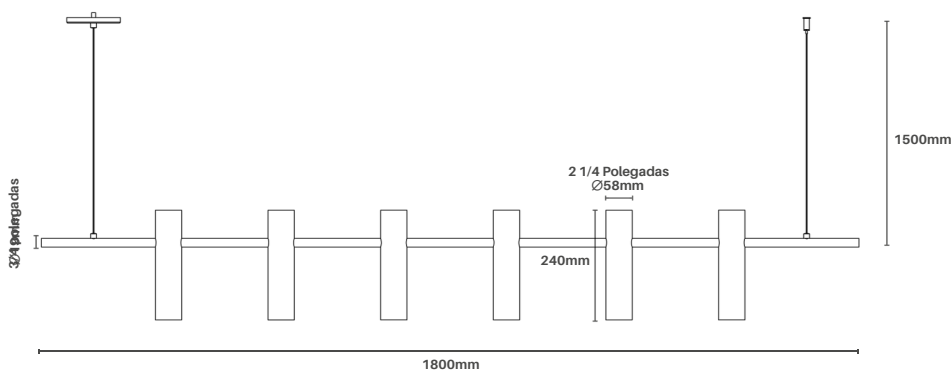

HL 2701

Pendente tubular
6 tubos
6 dicroicas MR16

Informações Gerais

Material:

Alumínio pintado

Cores disponíveis:

Aço Bruto
Aço Corten
Branco Fosco
Dourado
Preto Fosco
Rose Gold
Champagne

Ilumine bons momentos