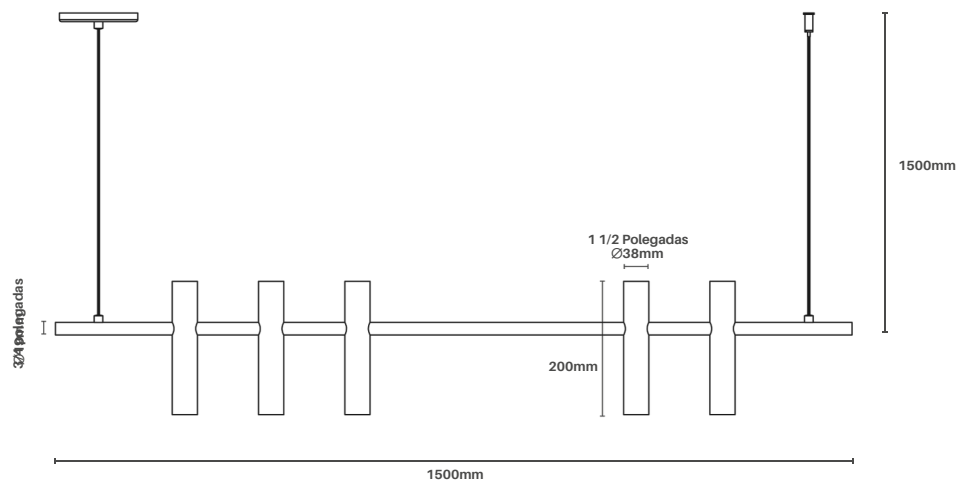

Informações Técnicas Lumina Pendente 5 Tubos

Aço Bruto

Aço Corten

Branco Fosco

Preto Fosco

Dourado

Rose Gold

Champagne

HL 2750

Pendente tubular para 5 mini dicroicas MR11 (foco para baixo)

HL 2755

Pendente tubular para 10 mini dicroicas MR11 (foco para baixo e para cima)