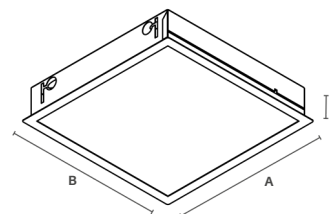

HL 1006

4 Lâmpadas Led ou
compactas eletrônicas
430 x 430 x 85 mm
(AxBxC)
Nicho em teto de gesso:
420 x 420 mm