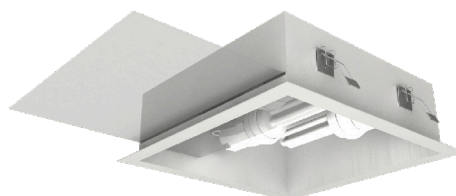

HL 1001

2 lâmpadas 20W - T8
125 x 660 x 85 mm
(AxBxC)
Nicho em teto de gesso:
115 x 650 mm

HL 1003

2 lâmpadas 40W - T8
125 x 1270 x 85 mm
(AxBxC)
Nicho em teto de gesso:
115 x 1260 mm

HL 1005

8 Lâmpadas Led ou
compactas eletrônicas
650 x 660 x 85 mm
(AxBxC)
Nicho em teto de gesso:
640 x 650 mm

HL 1006

4 Lâmpadas Led ou
compactas eletrônicas
430 x 430 x 85 mm
(AxBxC)
Nicho em teto de gesso:
420 x 420 mm

HL 1007

3 lâmpadas Led ou
compactas eletrônicas
345 x 345 x 85 mm
(AxBxC)
Nicho em teto de gesso:
335 x 335 mm

HL 1014

2 lâmpadas Led ou
compactas eletrônicas
240 x 240 x 85 mm
(AxBxC)
Nicho em teto de gesso:
230 x 230 mm

Informações Gerais

Material:
Alumínio pintado
Acrílico translúcido

Sistema de montagem:
o acrílico pode ser deslocado lateralmente para trocar de lâmpadas.

A luminária HL 1005 possui janela de inspeção.