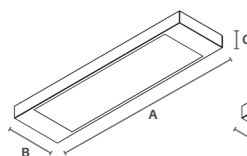

HL 2604

3 Lâmpadas 10W T8 Led
627 x 164 x 40mm
(AxBxC)