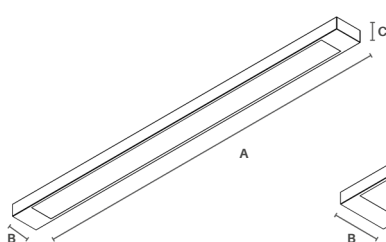

HL 2603

2 Lâmpadas 20W T8 Led
1237 x 90 x 40 mm
(AxBxC)