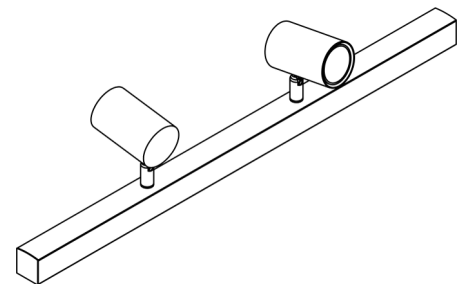

SPOTS ARTICULADOS: fabricados para lâmpadas MR11 / MR16 / AR70 / PAR20

INTELIGENTE: Projeto pensado para acomodar fonte SLIM 12 Volts dentro do próprio perfil.