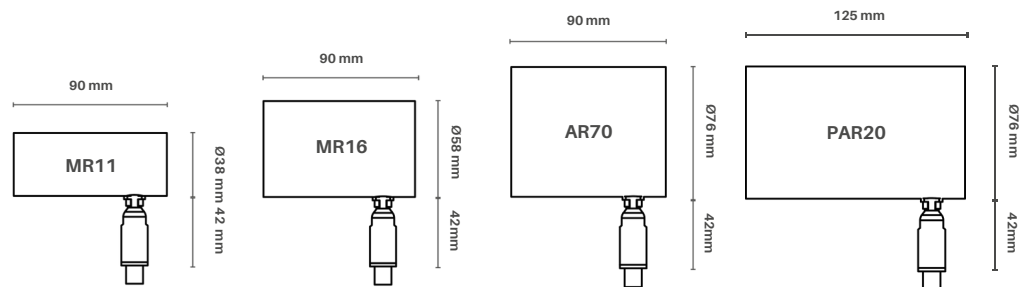

-Acessório de alumínio (branco e preto)

-Diretamente no difusor

Branco  
Fosco

Preto  
Fosco

**SPOTS ARTICULADOS:** fabricados para lâmpadas MR11 / MR16 / AR70 / PAR20

**CRIATIVO E EXCLUSIVO:** Todos cortes 45 graus são feitos diretamente no perfil/difusor, permitindo criação de formas com ângulos retos, nos tamanhos desejados de acordo com a necessidade de cada projeto.