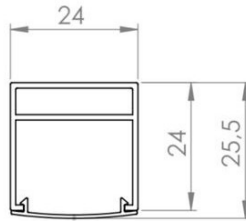

# Perfil Sobrepor/pendente 624

**VERSÁTIL:** Pode ser usado como perfil de SOBREPOR ou PENDENTE (KIT PENDENTE HL 35, que inclui cabos, canopla e fixadores)

Kit Pendente HL 35

Projeto desenvolvido para encaixar os SPOTS articulados OMSLUZ. Com a opção para encaixe em: