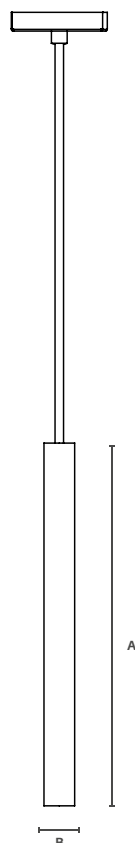

### HL 2900

Pendente tubular  
G9 halopin  
300 x ø25,4 mm  
(AxB)