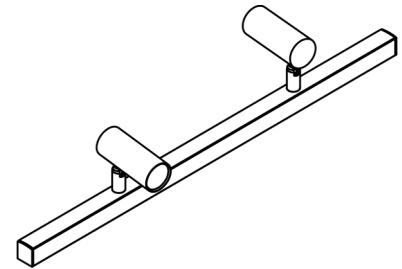

Perfil Sobrepor/pendente 624

VERSÁTIL: Pode ser usado como perfil de SOBREPOR ou PENDENTE (KIT PENDENTE HL 35, que inclui cabos, canopla e fixadores)

Projeto desenvolvido para encaixar os SPOTS articulados OMSLUZ. Com a opção para encaixe em:

-Acessório de alumínio (branco e preto)

-Diretamente no difusor

Branco
Fosco

Preto
Fosco

SPOTS ARTICULADOS: fabricados para lâmpadas MR11 / MR16 / AR70 / PAR20

CRIATIVO E EXCLUSIVO: Todos cortes 45 graus são feitos diretamente no perfil/difusor, permitindo criação de formas com ângulos retos, nos tamanhos desejados de acordo com a necessidade de cada projeto.

Informações Gerais

Material:

Alumínio pintado

Cores disponíveis:

Branco
Preto