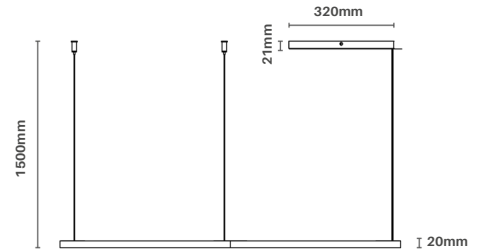

HL 660

3 Cabos de aço 1500mm 1
cabo PP 1500mm

Branco

Preto