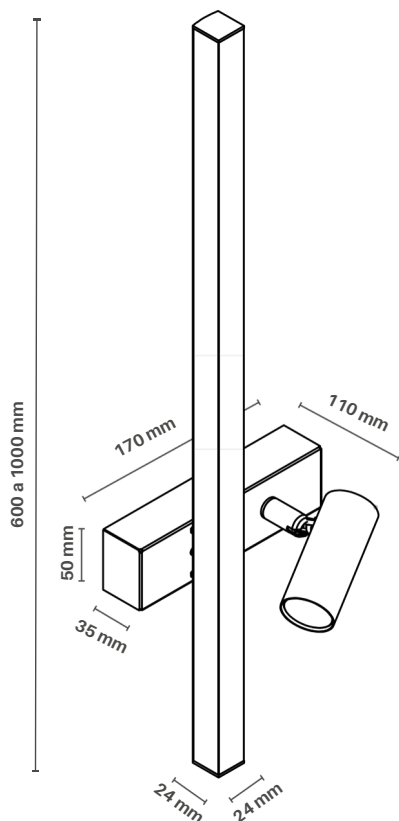

Informações Técnicas
Arandela Decorativa HL 680

Aço Bruto

Aço Corten

Branco Fosco

Preto Fosco

Dourado

Rose Gold

Mais liberdade
Mais funcionalidade

Direcione a luz como quiser e acione cada ponto separadamente

HL 680

Arandela decorativa
perfil luz
direta/indireta com
spot Fita LED

Informações Gerais

Material:

Alumínio Pintura
Epoxi pó

Cores disponíveis:

Aço Bruto
Aço Corten
Branco Fosco
Dourado
Preto Fosco
Rose Gold

Personalize a cor que melhor traduz o estilo do seu ambiente.

VERSATILIDADE:

Permite uso de luz direta ou indireta, conforme efeito desejado