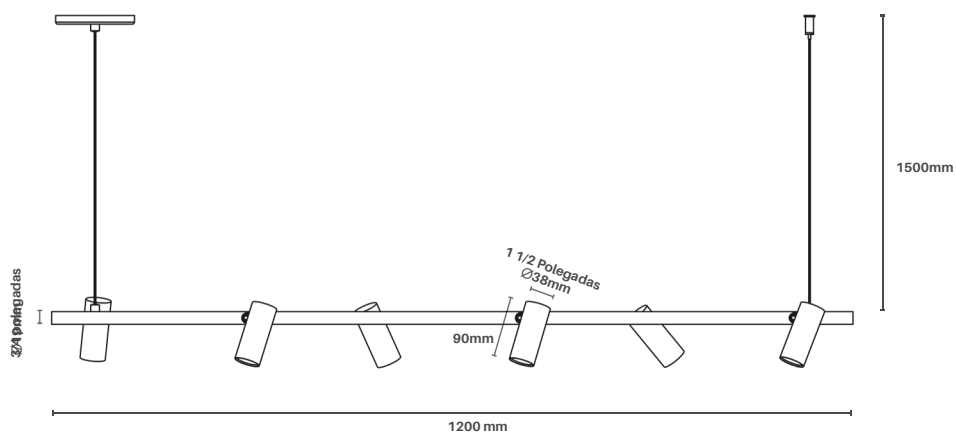

## HL 2761

Pendente tubular  
articulado  
1200mm  
6 mini dichroica MR11