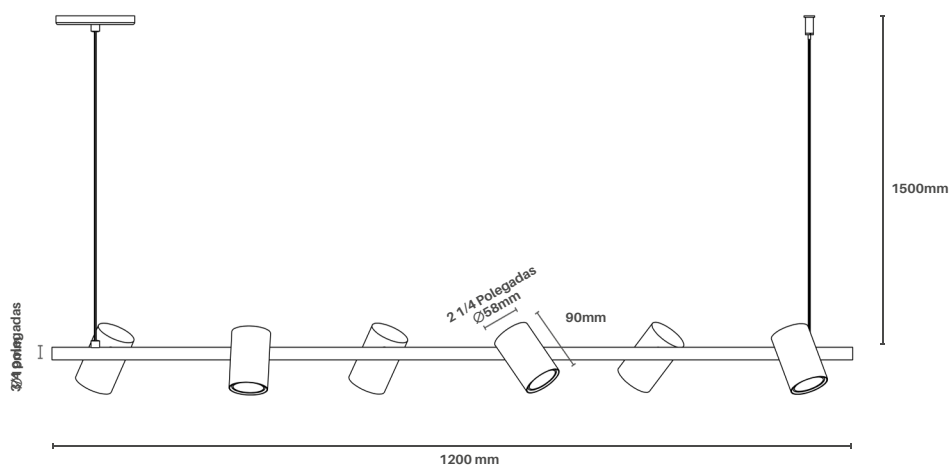

HL 2766

Pendente tubular
articulado
1200mm
6 dichroica MR16

Informações Gerais

Material:
Alumínio

Cores disponíveis:

Aço Bruto
Aço Corten
Branco Fosco
Dourado
Preto Fosco
Rose Gold
Champagne

Ilumine bons momentos