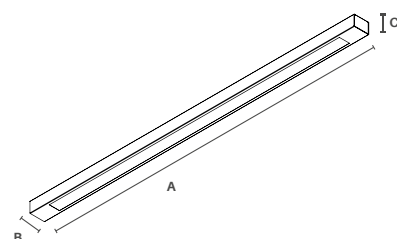

**Cores disponíveis:**

Branco TX  
Preto TX  
Marrom  
Pintura Epóxi - Pó

**HL 26**

Opcional Kit  
Pendente 1,5 metros  
de cabos

**HL 2600**

1 Lâmpada 10W T8 Led  
627 x 56 x 40mm  
(AxBxC)

**HL 2601**

2 Lâmpadas 10W T8 Led  
627 x 90 x 40mm  
(AxBxC)