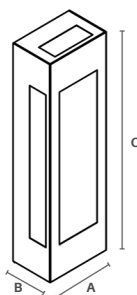

HL 550

2 Lâmpadas Led ou compactas eletrônicas 120 x 80 x 400mm (AxBxC)