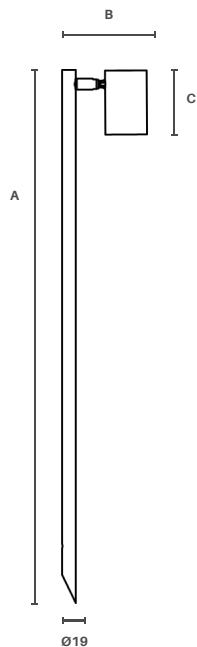

HL 966

Balizador de Jardim Articulado MR16 750mm
Lâmpada MR16
85 x 85 x 400 mm
(AxBxC)