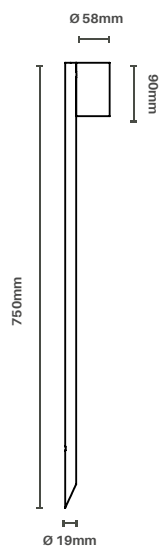

HL 960

Balizador Tubular de Jardim Fixo 750mm