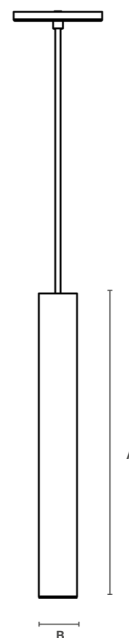

Aço
Bruto

Aço
Corten

Branco
Fosco

Preto
Fosco

Dourado

Rose
Gold

Champagne

HL 2800

Pendente tubular dicroica
300 x ø51 mm
(AxB)

HL 2801

Pendente tubular dicroica
400 x ø51 mm
(AxB)

Informações Gerais

Material:

Alumínio pintado

Cores disponíveis:

Aço Bruto
Aço Corten
Branco Fosco
Dourado
Preto Fosco
Rose Gold
Champagne