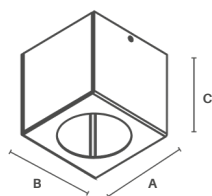

Informações Gerais

Material:
Alumínio pintado

Cores disponíveis:
Branco TX
Preto TX

HL 935

FRENTE REDONDA
1 Soquete GU10 80
x 80 x 74mm
(AxBxC)