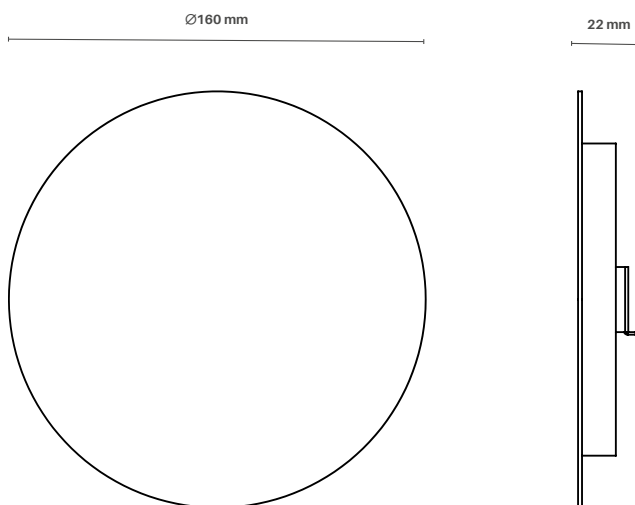

Informações Gerais

Material:

Alumínio Pintura
Epoxi pó

Cores disponíveis:

Aço Bruto
Aço Corten
Branco Fosco
Preto Fosco
Dourado
Rose Gold
Champagne