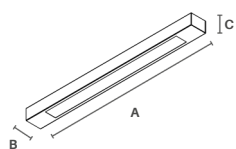

**Cores disponíveis:**

Branco TX  
Preto TX  
Marrom  
Pintura Epóxi - Pó

**HL 26**

Opcional Kit  
Pendente 1,5 metros  
de cabos

**HL 2600**

1 Lâmpada 10W T8 Led  
627 x 56 x 40mm  
(AxBxC)

**HL 2601**

2 Lâmpadas 10W T8 Led  
627 x 90 x 40mm  
(AxBxC)