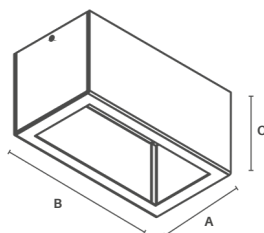

HL 936

FRENTE RETANGULAR
2 Soquetes GU10
80 x 150 x 74mm
(AxBxC)