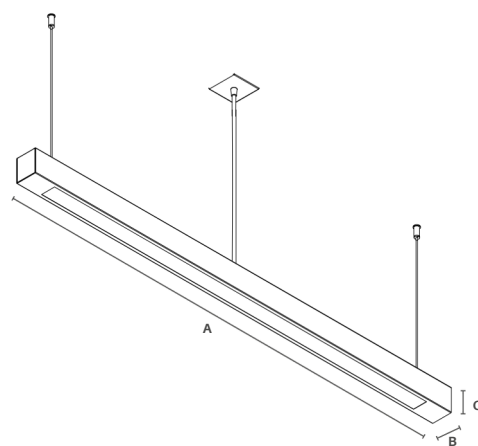

Branco
TX

Preto
TX

Marrom

HL 2640

1 Lâmpada 20W T8 Led
1240 x 65 x 60 mm
(AxBxC)