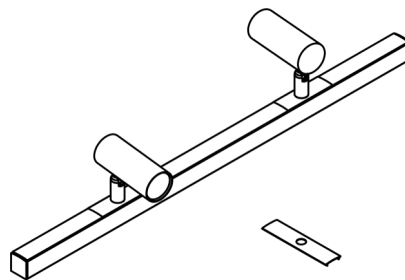

Perfil Sobrepor/pendente 624

VERSÁTIL: Pode ser usado como perfil de SOBREPOR ou PENDENTE (KIT PENDENTE HL 35, que inclui cabos, canopla e fixadores)

Projeto desenvolvido para encaixar os SPOTS articulados OMSLUZ. Com a opção para encaixe em:

-Acessório de alumínio (branco e preto)

-Diretamente no difusor

Branco
Fosco

Preto
Fosco

SPOTS ARTICULADOS: fabricados para lâmpadas MR11 / MR16 / AR70 / PAR20

CRIATIVO E EXCLUSIVO: Todos cortes 45 graus são feitos diretamente no perfil/difusor, permitindo criação de formas com ângulos retos, nos tamanhos desejados de acordo com a necessidade de cada projeto.

Informações Gerais

Material:

Alumínio pintado

Cores disponíveis:

Branco
Preto