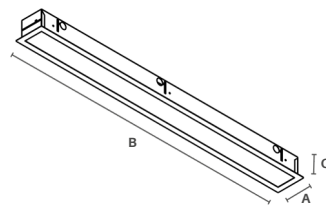

# Brava Embutir

oms luz®

**HL 1001**

2 lâmpadas 20W - T8  
125 x 660 x 85 mm  
(AxBxC)  
Nicho em teto de gesso:  
115 x 650 mm

**HL 1003**

2 lâmpadas 40W - T8  
125 x 1270 x 85 mm  
(AxBxC)  
Nicho em teto de gesso:  
115 x 1260 mm