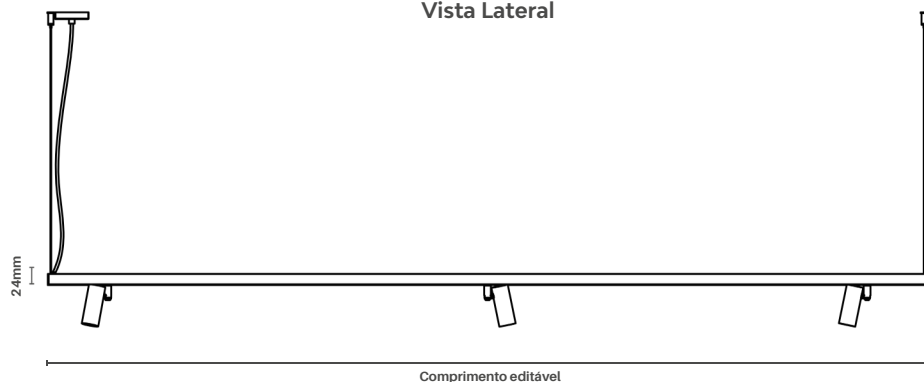

CRIATIVO E EXCLUSIVO: Todos cortes 45 graus são feitos diretamente no perfil/difusor, permitindo criação de formas com ângulos retos, nos tamanhos desejados de acordo com a necessidade de cada projeto.

Vista Lateral