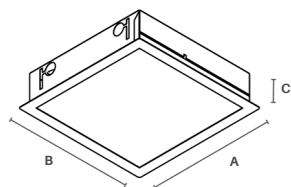

HL 1007

3 lâmpadas Led ou
compactas eletrônicas
345 x 345 x 85 mm
(AxBxC)
Nicho em teto de gesso:
335 x 335 mm