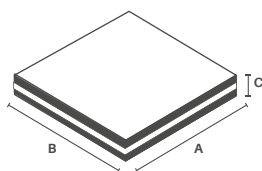

HL 1701

8 lâmpadas Led
ou compactas eletrônicas
630 x 630 x 88 mm
(AxBxC)