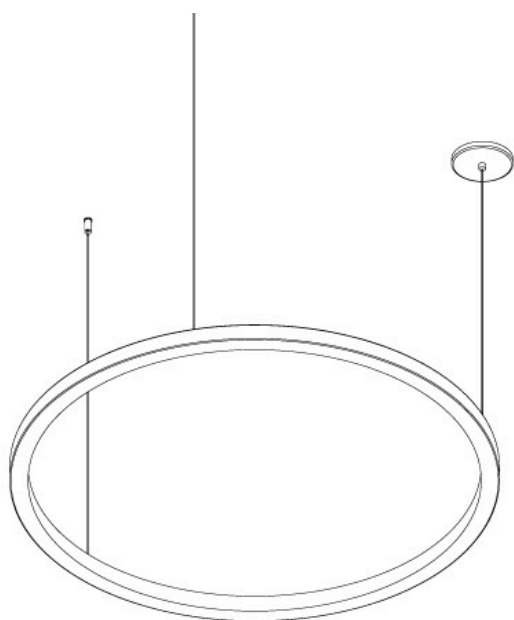

Informações Técnicas

HL 2624

PENDENTE CIRCULAR
800MM
(TAMANHO MÍNIMO)

PENDENTE CIRCULAR
900MM

PENDENTE CIRCULAR
1.000MM

PENDENTE CIRCULAR
1.200MM

PENDENTE CIRCULAR
1.500MM

PENDENTE CIRCULAR
1.800MM

PENDENTE CIRCULAR
2.000MM

OUTRAS MEDIDAS SOB CONSULTA

oms luz®