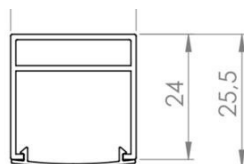

Informações Técnicas

HL 2624

PENDENTE CIRCULAR
800MM
(TAMANHO MÍNIMO)

PENDENTE CIRCULAR
900MM

PENDENTE CIRCULAR
1.000MM

PENDENTE CIRCULAR
1.200MM

PENDENTE CIRCULAR
1.500MM

PENDENTE CIRCULAR
1.800MM

PENDENTE CIRCULAR
2.000MM

OUTRAS MEDIDAS SOB CONSULTA

oms luz®