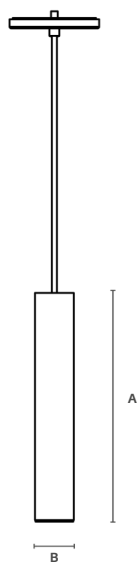

Aço
Bruto

Aço
Corten

Branco
Fosco

Preto
Fosco

Dourado

Rose
Gold

Champagne

HL 2800

Pendente tubular dicroica
300 x ø51 mm
(AxB)

HL 2801

Pendente tubular dicroica
400 x ø51 mm
(AxB)

Informações Gerais

Material:

Alumínio pintado

Cores disponíveis:

Aço Bruto
Aço Corten
Branco Fosco
Dourado
Preto Fosco
Rose Gold
Champagne