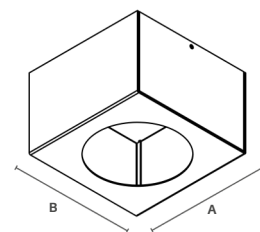

### Informações Gerais

Material:  
Alumínio pintado

Cores disponíveis:  
Branco TX  
Preto TX

**HL 935**

FRENTE REDONDA  
1 Soquete GU10 80  
x 80 x 74mm  
(AxBxC)

**HL AR70**

FRENTE REDONDA  
AR70 1XGU10  
80 x 80 x 90mm  
(AxBxC)