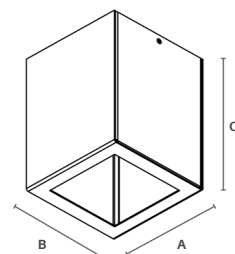

## Stilo Plafons

**HL 934**

FRENTE QUADRADA  
1 Soquete GU10  
80 x 80 x 74mm  
(AxBxC)

**HL 936**

FRENTE RETANGULAR  
2 Soquetes GU10  
80 x 150 x 74mm  
(AxBxC)

**HL PAR20**

FRENTE QUADRADA  
1 x E27 par 20  
88 x 88 x 118mm  
(AxBxC)