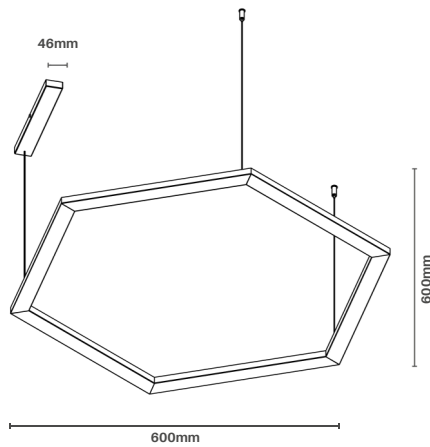

HL 660

3 Cabos de aço 1500mm 1
cabo PP 1500mm

Branco

Preto