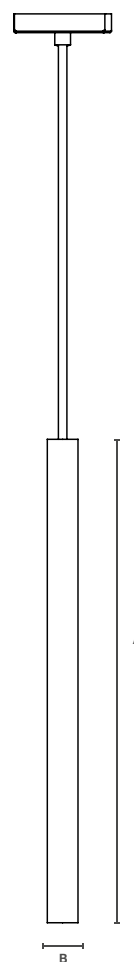

### HL 2900

Pendente tubular  
G9 halopin  
300 x ø25,4 mm  
(AxB)