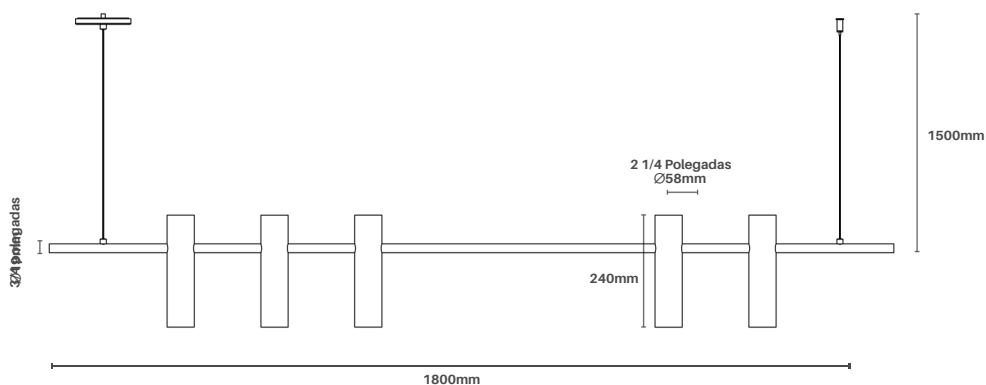

HL 2700

Pendente tubular para 5 dicroicas MR16 (foco para baixo)

HL 2710

Pendente tubular para 10 dicroicas MR16 (foco para cima e para baixo)

Informações Gerais

Material:
Alumínio pintado

Cores disponíveis:

Aço Bruto
Aço Corten
Branco Fosco
Dourado
Preto Fosco
Rose Gold
Champagne

Ilumine bons momentos