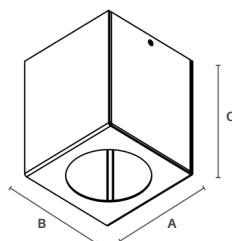

### Informações Gerais

Material:  
Alumínio pintado

Cores disponíveis:  
Branco TX  
Preto TX

**HL 935**

FRENTE REDONDA  
1 Soquete GU10 80  
x 80 x 74mm  
(AxBxC)

**HL AR70**

FRENTE REDONDA  
AR70 1XGU10  
80 x 80 x 90mm  
(AxBxC)