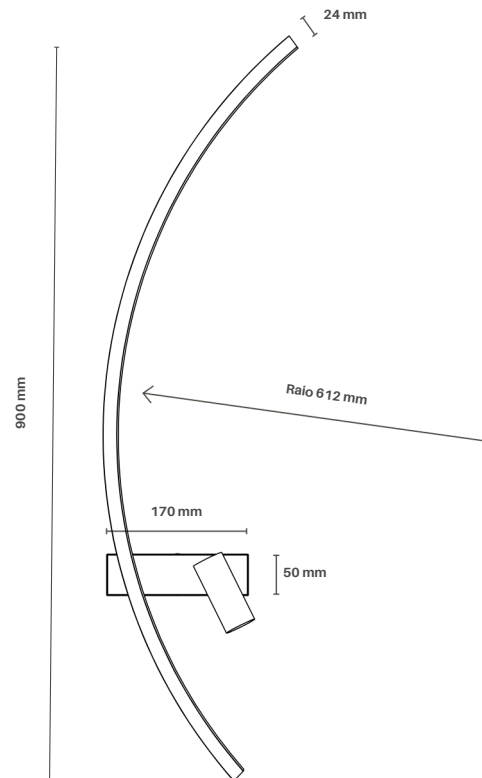

Arandela Decorativa HL 865

Aço
Bruto

Aço
Corten

Branco
Fosco

Preto
Fosco

Dourado

Rose
Gold

Champagne

VERSATILIDADE

Permite uso de luz direta ou indireta, conforme efeito desejado

Personalize a cor que melhor traduz o estilo do seu ambiente.

HL 865

Arandela perfil
semicírculo com spot
MR11 Fita LED

Informações Gerais

Material:

Alumínio Pintura
Epoxi pó

Cores disponíveis:

Aço Bruto
Aço Corten
Branco Fosco
Preto Fosco
Dourado
Rose Gold
Champagne