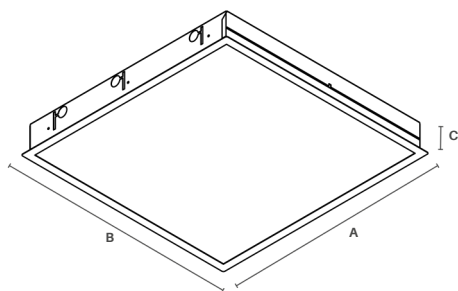

# Brava Embutir

oms luz®

**HL 1001**

2 lâmpadas 20W - T8  
125 x 660 x 85 mm  
(AxBxC)  
Nicho em teto de gesso:  
115 x 650 mm

**HL 1003**

2 lâmpadas 40W - T8  
125 x 1270 x 85 mm  
(AxBxC)  
Nicho em teto de gesso:  
115 x 1260 mm