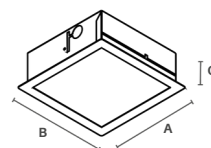

HL 1014

2 lâmpadas Led ou
compactas eletrônicas
240 x 240 x 85 mm
(AxBxC)
Nicho em teto de gesso:
230 x 230 mm

Informações Gerais

Material:
Alumínio pintado
Acrílico translúcido

Sistema de montagem:
o acrílico pode ser deslocado lateralmente para trocar de lâmpadas.

A luminária HL 1005 possui janela de inspeção.