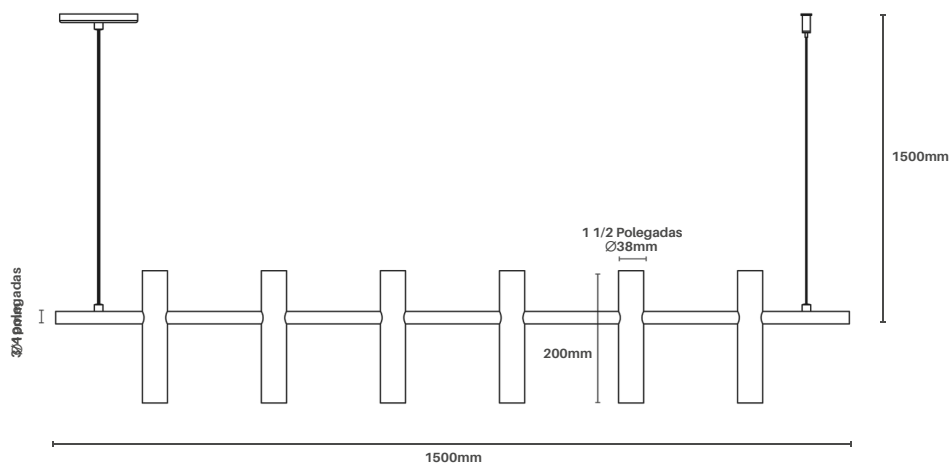

# Informações Técnicas Lumina Pendente 6 Tubos

Aço  
Bruto

Aço  
Corten

Branco  
Fosco

Preto  
Fosco

Dourado

Rose  
Gold

Champagne