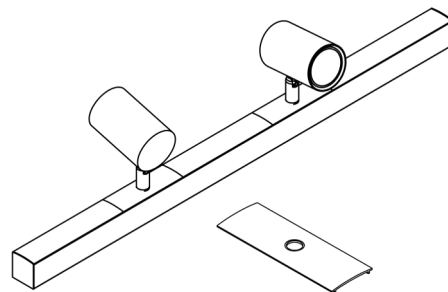

Projeto desenvolvido para encaixar os SPOTS articulados OMSLUZ. Com a opção para encaixe em:

Branco Fosco

Preto Fosco

-Acessório de alumínio (branco e preto)

-Diretamente no difusor