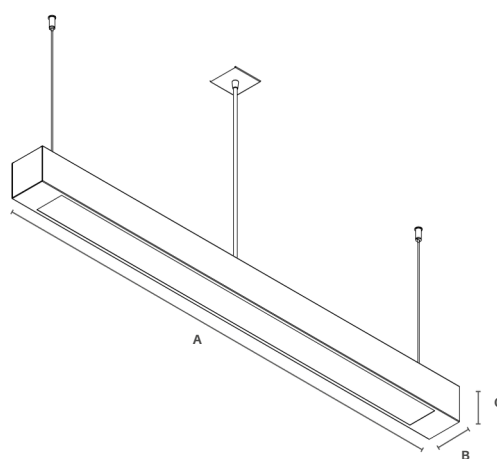

HL 2650

2 Lâmpadas 20W T8 Led
1240 x 93 x 90 mm
(AxBxC)

Informações Gerais

Material:

Acrílico translúcido
Alumínio pintado

Cores disponíveis:

Branco TX
Preto TX
Marrom
Pintura Epóxi - Pó