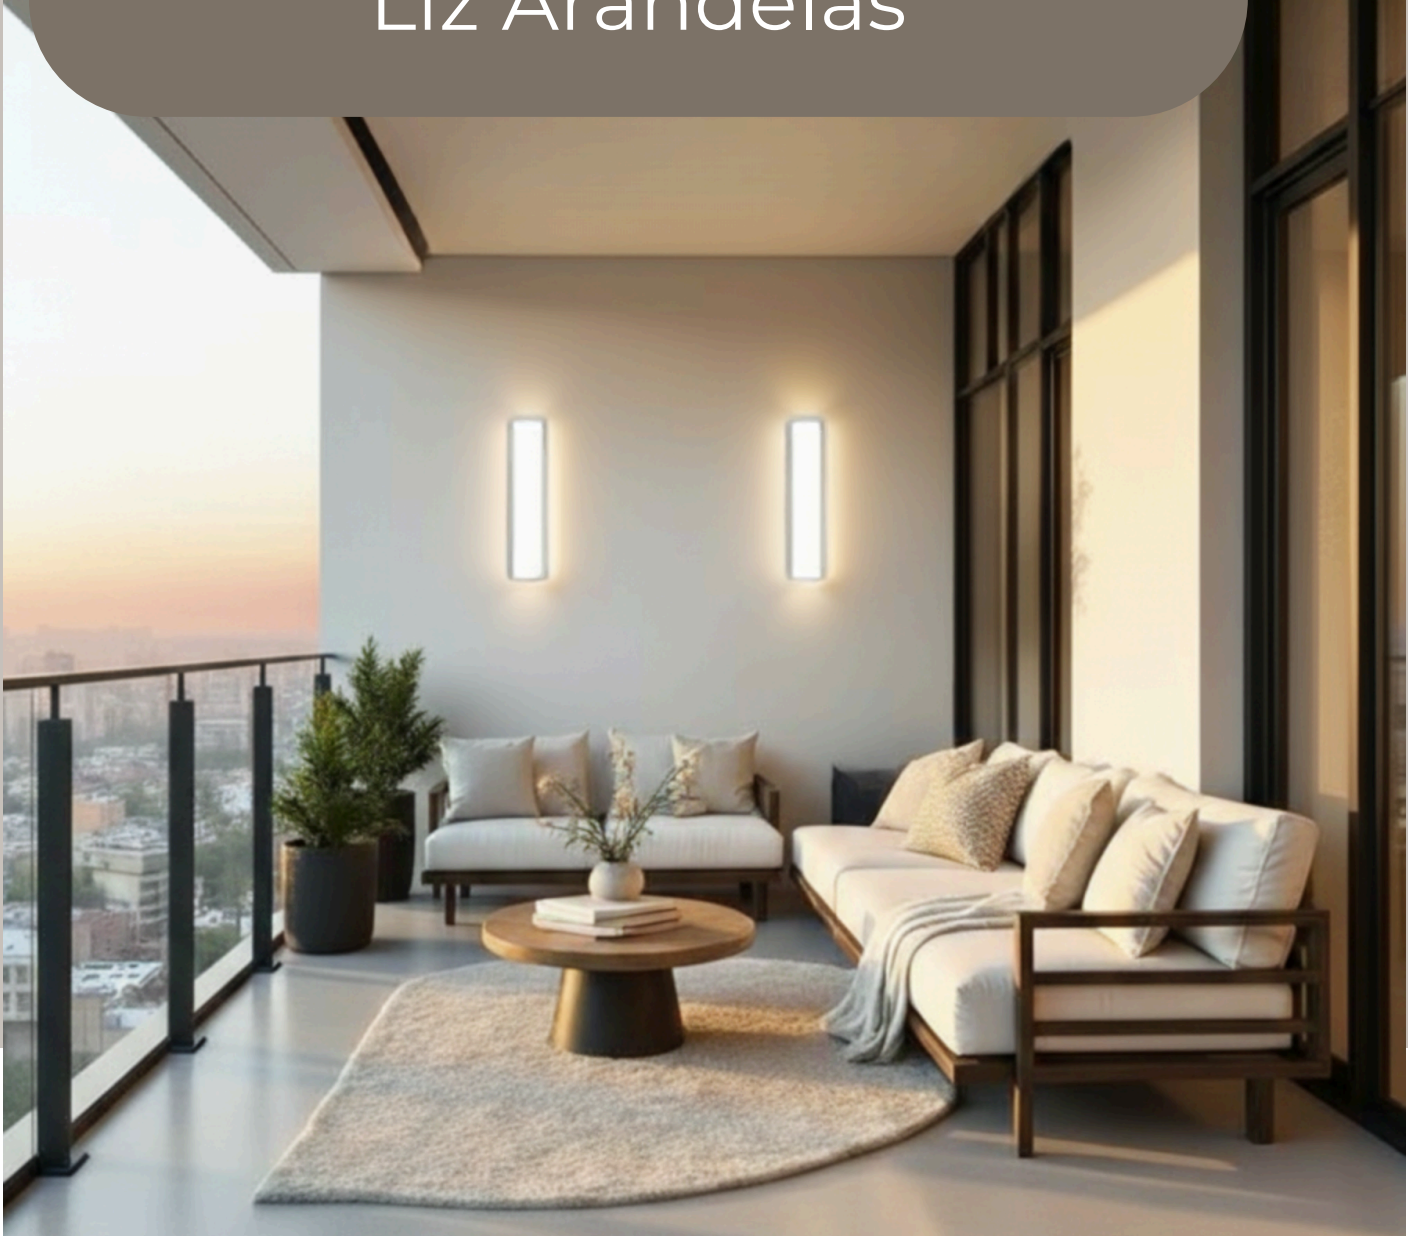

Liz Arandelas